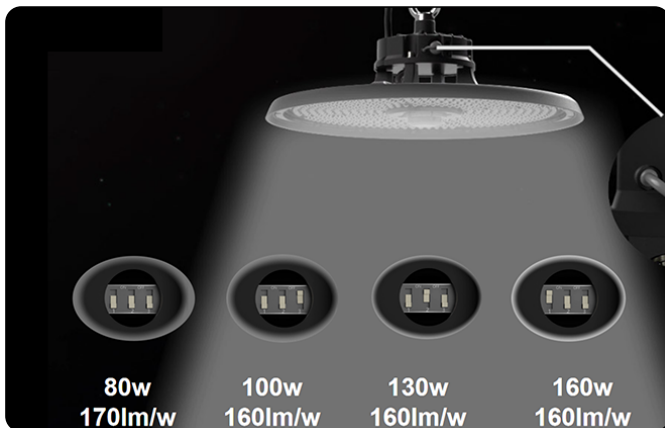

- Zeer licht gewicht
- Elegant design
- Waterproof en stofvrij
- Multi Power instelbaar
- Hoge lichtopbrengst
- Dimbaar 1-10v

### PRODUCTFOTO's & TECHNISCHE INFORMATIE

UFO HIGH BAY PLATE VIEW

SMD LED 2835 HIGH LUMINOSITY

POWER INSTELBAAR

|         |         |         |         |
|---------|---------|---------|---------|
| 80w     | 100w    | 130w    | 160w    |
| 170lm/w | 160lm/w | 160lm/w | 160lm/w |