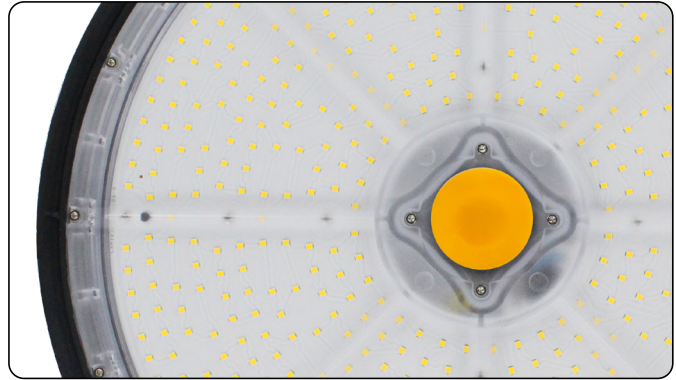

### PRODUCTFOTO's & TECHNISCHE INFORMATIE

UFO HIGH BAY PLATE VIEW

SMD LED 2835 HIGH LUMINOSITY

POWER INSTELBAAR

|         |         |         |         |
|---------|---------|---------|---------|
| 80w     | 100w    | 130w    | 160w    |
| 170lm/w | 160lm/w | 160lm/w | 160lm/w |