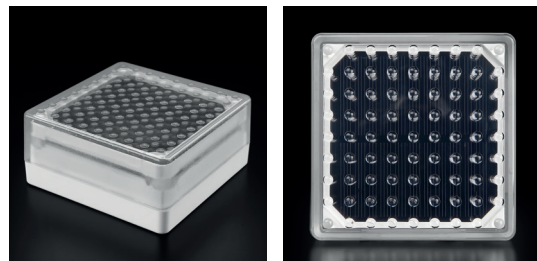

- De efficiëntste marker-LEDverlichting op zonne-energie! / l'énergie solaire efficace !
- Heel gemakkelijk te plaatsen, want draadloos / installation facile et sans fils
- IP67 beschermingscoëfficiënt / indice de protection IP67
- Anti-kras en anti-slijtage / anti-rayure et anti-usure
- Overrijdbaar met de wagen (tot 2 ton) / supporte jusqu'à 2000 kgs
- Compacte gesloten vorm 100x100x47mm / forme robuste et compacte

SH308264 SSL-SHL-Solar Brick IP67

3000k

2W	~~Dimmable~~
IP67	SMD 2835