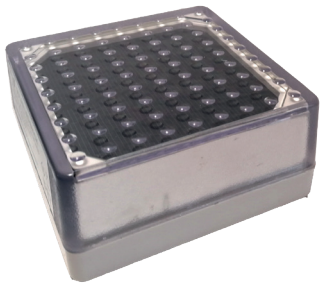

3000k 4000k

16W	Dimmable
IP66	SMD 3030
CRI 80-85	Hoek 90° Angle

Solar Brick by SSL

Energiezuinig verlichten en markeren met zonne-energie, ideaal voor tuinpaden, opritten, terrassen.
Éclairage et balisage à énergie solaire, idéal pour les allées de jardin, couloirs, les terrasses.