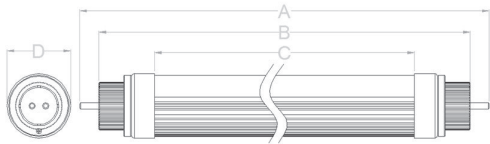

LED Tube T8

Duurzame en energiezuinige LED Buislampen voor vervanging van de oude fluorescentie buislampen.
Tube LED durables et économes en énergie pour le remplacement des tubes fluorescents.

- Aluminium met PC anti-verblindingsafdekkap / diffuseur anti-éblouissement
- Hoge powerfactor | haute facteur de puissance > 0,95
- Levensduur | durée de vie 40000h
- Hoogwaardige geïsoleerde driver | Pilote de qualité
- Voeding L+N aan beide kanten | Alimentation L+N sur les 2 côtés

Eenvoudige vervanging met dummy starter
Remplacement facile avec dummy starter

Type T8 Compatibel / Compatible	Dimensions	Watt	Lumen
LED Tube 60cm double-sided	Φ28X600mm	6	1000 Lm
LED Tube 90cm double-sided	Φ28X900mm	9	1500 Lm
LED Tube 1200cm double-sided	Φ28X1200mm	13	2300 Lm
LED Tube 1500cm double-sided	Φ28X1500mm	18	3000 Lm

LED T8 Buislampen / Tubes LED

Watt / Lumen	Model	Specifications
6W 1000 Lm	CN130101	SSL- CN-T8-60cm-6W-3000k
	CN130102	SSL- CN-T8-60cm-6W-4000k
	CN130103	SSL- CN-T8-60cm-6W-6000k
9W 1500 Lm	CN130104	SSL- CN-T8-90cm-9W-3000k
	CN130105	SSL- CN-T8-90cm-9W-4000k
	CN130106	SSL- CN-T8-90cm-9W-6000k
13W 2300 Lm	CN130107	SSL- CN-T8-120cm-13W-3000k
	CN130108	SSL- CN-T8-120cm-13W-4000k
	CN130109	SSL- CN-T8-120cm-13W-6000k
18W 3000 Lm	CN130110	SSL- CN-T8-150cm-18W-3000k
	CN130111	SSL- CN-T8-150cm-18W-4000k
	CN130112	SSL- CN-T8-150cm-18W-6000k

LED Tube T6

De LED T6 Buislamp is de ideale vervanger van de elektronische T5 fluorescentie tubes.
La lampe LED T6 Tube est le remplacement idéal des tubes fluorescents électroniques T5.