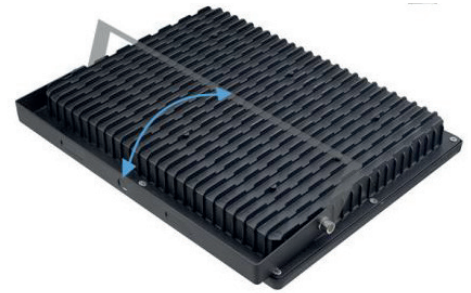

Floodlights Ultra-Dun / Projecteurs Ultra-plat

Ultra Plat

IP65 SMD 3030

CRI 80-85 Hoek 90° Angle

3000k 4000k

SCHIJNWERPERS / PROJECTEURS LED

20W 1800 Lm	NL440401	SSL- NL-ultrathin floodlight-020W-WW-3000k
	NL440402	SSL- NL-ultrathin floodlight-020W-DL-4000k
30W 3000 Lm	NL440403	SSL- NL-ultrathin floodlight-030W-WW-3000k
	NL440404	SSL- NL-ultrathin floodlight-030W-DL-4000k
50W 5000 Lm	NL440405	SSL- NL-ultrathin floodlight-050W-WW-3000k
	NL440406	SSL- NL-ultrathin floodlight-050W-DL-4000k
100W 10000Lm	NL440407	SSL- NL-ultrathin floodlight-100W-WW-3000k
	NL440408	SSL- NL-ultrathin floodlight-100W-DL-4000k
150W 15000Lm	NL440409	SSL- NL-ultrathin floodlight-150W-WW-3000k
	NL440410	SSL- NL-ultrathin floodlight-150W-DL-4000k
200W 20000Lm	NL440411	SSL- NL-ultrathin floodlight-200W-DL-4000k
	NL440412	SSL- NL-ultrathin floodlight-200W-CW-6000k

WATT	LUMEN	DIMENSIONS
20W	1800 Lm	180x130x40mm
30W	3000 Lm	180x130x40mm
50W	5000 Lm	250x180x40mm
100W	10000 Lm	300x240x50mm
150W	15000 Lm	350x330x42mm
200W	20000 Lm	350x400x70mm

Floodlights met PIR Bewegingsdetector / Avec détecteur de mouvement

- Detectieafstand max 8m / distance de détection max. 8m
- Met afstandsbediening / avec commande à distance
- Wattage / puissance 10W, 30W, 50W
- Hoge lichtefficiëntie / haute efficacité 100-110 Lm/Watt
- Lange levensduur / durée de vie > 50000u
- Powerfactor / facteur de puissance > 0,98

BR450421	SSL-BRI-Floodlight PIR-10W-3000K-IP65 3000k	1000 Lm
BR450422	SSL-BRI-Floodlight PIR-20W-3000K-IP65 3000k	2000 Lm
BR450424	SSL-BRI-Floodlight PIR-50W-4000K-IP65 4000k	5000 Lm

3000k 4000k

10W 20W 50W
IP65 SMD 3030
CRI 80-85 Hoek 90° Angle