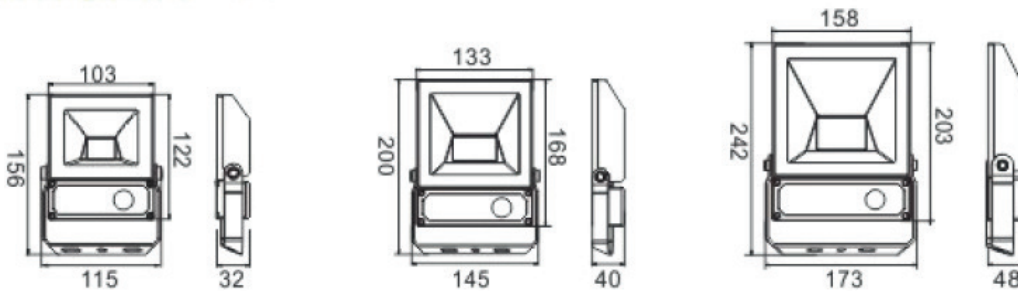

- Detectieafstand max 8m / distance de détection max. 8m
- Met afstandsbediening / avec commande à distance
- Wattage / puissance 10W, 30W, 50W
- Hoge lichtefficiëntie / haute efficacité 100-110 Lm/Watt
- Lange levensduur / durée de vie > 50000u
- Powerfactor / facteur de puissance > 0,98

BR450421	SSL-BRI-Floodlight PIR-10W-3000K-IP65 3000k	1000 Lm
BR450422	SSL-BRI-Floodlight PIR-20W-3000K-IP65 3000k	2000 Lm
BR450424	SSL-BRI-Floodlight PIR-50W-4000K-IP65 4000k	5000 Lm

3000k 4000k