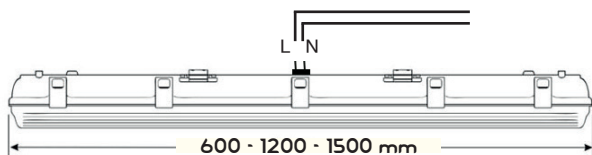

20W 40W 50W	
IP65	SMD 2835
CRI 80-85	Hoek 120° Angle

3000k

4000k

Model	Dimensions	Watt	Lumen
60cm Tri-Proof HLM	600x80x72mm	20W	2400 Lm
120cm Tri-Proof HLM	1200x80x72mm	40W	4800 Lm
150cm Tri-Proof HLM	1500x80x72mm	50W	6000 Lm

Dubbele rij LEDs
Double rangée de LED

Aansluiting in het midden
Connexion au milieu

Lifud Performance Driver
Pilote Performant Lifud

Montage met ijzeren clips
Montage avec clips en acier

Tri-Proof HighLumen Center

SR522501	SSL-SR HighLumen Lifud TriProof-060-20W-4000k
SR522504	SSL-SR HighLumen Lifud TriProof-120-40W-4000k
SR522506	SSL-SR HighLumen Lifud TriProof-150-50W-3000k
SR522508	SSL-SR HighLumen Lifud TriProof-150-50W-4000k

Motion Sensor / Détecteur de mouvement

SR522512	SSL-SR HighLumen Lifud-TriProof Motion-20W-60-4000k
SR522514	SSL-SR HighLumen Lifud-TriProof Motion-40W-120-4000k
SR522519	SSL-SR HighLumen Lifud-TriProof Motion-50W-150-4000k

Emergency / Fonction de secours

SR522525	SSL-SR HighLumen Lifud-TriProof Emergency 50W-150-4000k