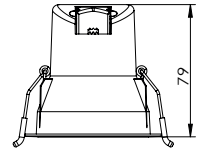

SH308264 SSL-SHL-Solar Brick IP67

3000k

2W	Dimmable
IP67	SMD 2835

Tot 2000kg gewicht
 Jusqu'à 2000 kgs

Energy Saving Solutions by NN LIGHT

Inbouw Découpe
Ø68-73mm

- Compacte Downlight 6W/ Downlight encastrable compact 6W
- Hoge lichtopbrengst / haute luminosité
- Anti-verblinding / anti-éblouissement UGR>19 en UGR<16 (zwart/noir)
- Powerfactor / facteur de puissance > 0,90
- Levensduur / durée de vie > 40000h
- Witte lichtkleur instelbaar 2700k, 3000k & 4000k / couleur de la lumière sélectionnable
- Dimbaar / dimmable