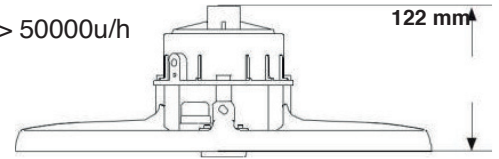

4-in1 Power Dip Switch

Power	1	2	3
80W	OFF	OFF	OFF
100W	OFF	OFF	ON
120W	OFF	ON	OFF
160W	ON	OFF	OFF

CE EN RoHS COMPLIANT IP65 IK09