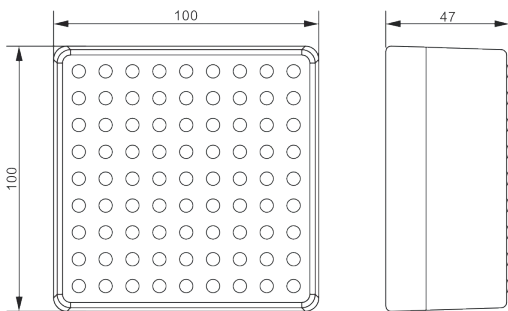

- De efficiëntste marker-LEDverlichting op zonne-energie! / l'énergie solaire efficace !
- Heel gemakkelijk te plaatsen, want draadloos / installation facile et sans fils
- IP67 beschermingscoëfficiënt / indice de protection IP67
- Anti-kras en anti-slijtage / anti-rayure et anti-usure
- Overrijdbaar met de wagen (tot 2 ton) / supporte jusqu'à 2000 kgs
- Compacte gesloten vorm 100x100x47mm / forme robuste et compacte

SH308264 SSL-SHL-Solar Brick IP67

3000k

2W	~~Dimmable~~
IP67	SMD 2835