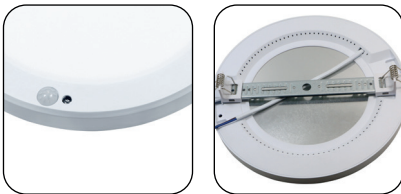

- Compacte Downlight 18W/ Downlight encastrable compact 18W
- Met PIR bewegingsdetector / avec détecteur de mouvement PIR
- Hoge lichtopbrengst 1800 lumen / haute luminosité 1800 lumens
- Powerfactor / facteur de puissance > 0,90
- Levensduur / durée de vie > 40000h
- Lichtkleuren 3000k & 4000k / couleur de la lumière 3000k & 4000k
- niet dimbaar / non dimmable