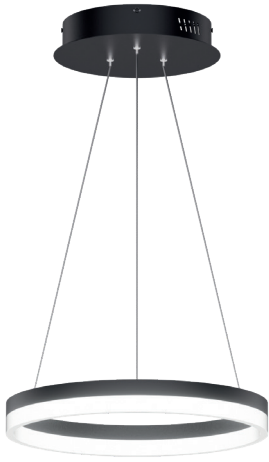

Art Line Hanglampen / Lampes Design Suspendues Art Line