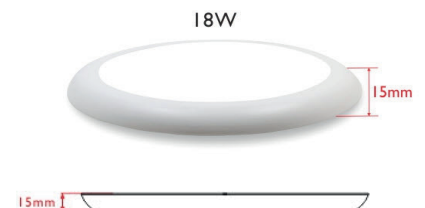

Downlight TRI-White 14W 20W 30W

Een veelzijdige inbouw allround plafondspot / spot encastrable multifonctionnel
Lichtkleur is instelbaar / la couleur de la lumière est sélectionnable avec le petit switch
Warmwit, neutraalwit of koudwit / blanc chaud, blanc neutre ou blanc froid
Dankzij de aluminium behuizing en de hoge kwaliteit van de LEDs is de levensduur meer dan 50000u.
Grâce au boîtier en aluminium et à la haute qualité des LEDs, la durée de vie est supérieure à 50000h.

Art.	Watt	Lumen	Dimensions	Cut-out Ø Découpe
IM220301	14W	1130 Lm	Ø143xH61mm	117-127mm
IM220304	20W	2000 Lm	Ø200xH68mm	168-178mm
IM220306	30W	3000 Lm	Ø230xH75mm	192-210mm

230v

Niet dimbaar / Non dimmable

Flex Panel Round 2in1 6W 12W 18W

Flex 2-in-1, zowel opbouw als inbouw mogelijk, met aanpasbare houder voor boorgaten vanaf 65mm
Flex 2-en-1, aussi bien apparent qu'encastrable, support réglable pour perçages à partir de 65mm

2 in 1

Opbouw
Inbouw

Apparent
Encastrable

FLEX Panel 6.5 Watt 120° 420-480Lm Ø120mm

- CL220105 SSL- CL-Flex panel-6W-rond-3000K-Dim
- CL220106 SSL- CL-Flex panel-6W-rond-4000K-Dim
- CL220107 SSL- CL-Flex panel-6W-vierkant-3000K-Dim
- CL220108 SSL- CL-Flex panel-6W-vierkant-4000K-Dim

FLEX Panel 12 Watt 120° 840-1100Lm Ø180mm

- CL220109 SSL- CL-Flex panel-12W-rond-3000K-dim
- CL220110 SSL- CL-Flex panel-12W-rond-4000K-dim
- CL220111 SSL- CL-Flex panel-12W-vierkant/carré-3000K-Dim
- CL220112 SSL- CL-Flex panel-12W-vierkant/carré-4000K-Dim

FLEX Panel 18 Watt 120° 1300-1500Lm Ø230mm

- CL220114 SSL- CL-Flex panel-18W-CCT (2700K/4000K/6500K)
- CL220115 SSL- CL-Flex panel-18W-rond-2700K-Dim
- CL220116 SSL- CL-Flex panel-18W-rond-4000K-Dim
- CL220117 SSL- CL-Flex panel-18W-vierkant/carré-4000K-Dim