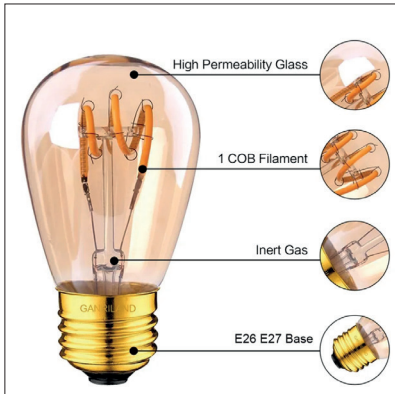

SFEER / AMBIANCE

G45 Transparant/Transparent 1 Watt LED - E27

LED Lampjes / Ampoules Mini

FE230011	SSL- DE-E27-G45-1W-Ampoule-TR-Coldwhite
FE230012	SSL- DE-E27-G45-1W-Ampoule-TR-Warmwhite

Kleuren E27 Couleurs

Warmwit - Blanc chaud
Koudwit - Blanc froid
Blauw - Bleu
Geel - Jaune
Groen - Vert
Oranje - Orange
Rood - Rouge

G45 Lampe / Ampoule Color 1W & 3W LED - E27

1W SFEER / AMBIANCE

FE240021	SSL-FE-E27-G45-1W-Ampoule-WW
FE240022	SSL-FE-E27-G45-1W-Ampoule-CW
FE240023	SSL-FE-E27-G45-1W-Ampoule-BL
FE240024	SSL-FE-E27-G45-1W-Ampoule-GE
FE240025	SSL-FE-E27-G45-1W-Ampoule-GR
FE240026	SSL-FE-E27-G45-1W-Ampoule-OR
FE240027	SSL-FE-E27-G45-1W-Ampoule-RO

3W SFEER & LICHT / AMBIANCE & LUMIÈRE

FE320021	SSL-FE-E27-G45-3W-Ampoule-WW
FE320023	SSL-FE-E27-G45-3W-Ampoule-BL
FE320024	SSL-FE-E27-G45-3W-Ampoule-GE
FE320025	SSL-FE-E27-G45-3W-Ampoule-GR
FE320027	SSL-FE-E27-G45-3W-Ampoule-RO

LED Lamp Premium Deco 2 Watt Transparant "Cosy" - E27

Art.	LED Lamp/Ampoule 2W COB
FE242044	SSL-FE-E27-G45-2W-S14-TR-Warmwhite COSY

Prikkabel "Flat"

- Prikkabel E27 socketten / sockets
- Model/modèle: FLAT CABLE 5.5x13.2mm
- Vaste lengte's of op maat (max. 100m)
  Longueurs fixes ou sur mesure (max. 100m)
- IP65 waterproof / étanche

Lichtsnoer "Connect"

- Lichtsnoer met E27 socketten / guirlande avec 27 sockets
- Model: ROND, doorkoppelbaar tot 100m / câble rond connectable jusqu'à 100m
- Afstand tussen 2 socketten: 40cm / distance entre 2 sockets: 40cm
- IP65 waterproof / étanche
- Lengtes / longueurs:
  - 11,5m - 25 sockets
  - 16,5m - 38 sockets