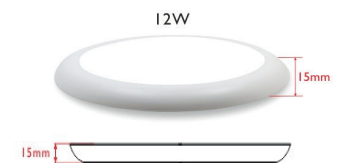

FLEX Panel 18 Watt 120° 1300-1500Lm Ø230mm

- CL220114 SSL- CL-Flex panel-18W-CCT (2700K/4000K/6500K)
- CL220115 SSL- CL-Flex panel-18W-rond-2700K-Dim
- CL220116 SSL- CL-Flex panel-18W-rond-4000K-Dim
- CL220117 SSL- CL-Flex panel-18W-vierkant/carré-4000K-Dim