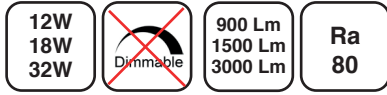

Ceiling Light I by SSL