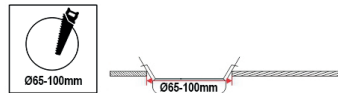

Flex Panel Round 2in1 6W 12W 18W

Flex 2-in-1, zowel opbouw als inbouw mogelijk, met aanpasbare houder voor boorgaten vanaf 65mm
Flex 2-en-1, aussi bien apparent qu'encastrable, support réglable pour perçages à partir de 65mm

2 in 1

Opbouw
Inbouw

Apparent
Encastrable

FLEX Panel 6.5 Watt 120° 420-480Lm Ø120mm

- CL220105 SSL- CL-Flex panel-6W-rond-3000K-Dim
- CL220106 SSL- CL-Flex panel-6W-rond-4000K-Dim
- CL220107 SSL- CL-Flex panel-6W-vierkant-3000K-Dim
- CL220108 SSL- CL-Flex panel-6W-vierkant-4000K-Dim