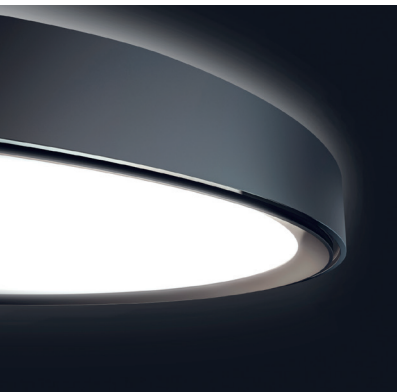

SmartDeco by SSL