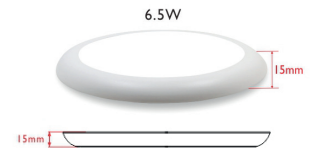

FLEX Panel 12 Watt 120° 840-1100Lm Ø180mm

- CL220109 SSL- CL-Flex panel-12W-rond-3000K-dim
- CL220110 SSL- CL-Flex panel-12W-rond-4000K-dim
- CL220111 SSL- CL-Flex panel-12W-vierkant/carré-3000K-Dim
- CL220112 SSL- CL-Flex panel-12W-vierkant/carré-4000K-Dim