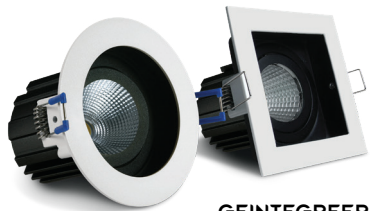

The IP44 COB Shop & Hotel Range

GEINTEGREERDE LED
LED INTÉGRÉES

Bright IP65 by SSL

Inbouw LED Spot BRIGHT IP65, geschikt voor douches en vochtige ruimtes
Spot encastrable, BRIGHT IP65, adapté pour douches et espaces humides