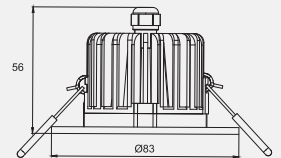

one LIGHT

7W Cob Dark Light LED

The IP44 COB Shop & Hotel Range

Bright IP65 by SSL

Inbouw LED Spot BRIGHT IP65, geschikt voor douches en vochtige ruimtes
Spot encastrable, BRIGHT IP65, adapté pour douches et espaces humides

- Aluminium behuizing / boîtier en aluminium
- Met aparte driver / avec pilote séparé
- Dimbaar / dimmable
- Met voorzetglas / verre protecteur
- Levensduur / durée de vie 40000h
- Compacte afmeting / dimension compacte

Cut-out / Découpe 65mm

Art.code **Wit / blanc + Aluminium**

BR202007 SSL- BR-IP65 spot-5W-wit-rond-3000k-38° 375Lm

BR202008 SSL- BR-IP65 spot-5W-wit-rond-4000k-38° 375Lm

BR202012 SSL- BR-IP65 spot-8W-wit-rond-3000k-38° 600Lm

BR202013 SSL- BR-IP65 spot-8W-wit-rond-4000k-38° 600Lm

BR202014 SSL- BR-IP65 spot-8W-alu-rond-3000k-38° 600Lm

BR202015 SSL- BR-IP65 spot-8W-alu-rond-4000k-38° 600Lm

BR202110 SSL- BR-IP65 spot-8W-wit-vierkant/carré-3000k-38° 600Lm

BR202111 SSL- BR-IP65 spot-8W-wit-vierkant/carré-4000k-38° 600Lm

Ledarmaturen geschikt voor GU10 en MR16 Luminaires LED adaptés pour spots GU10 et MR16

one LIGHT