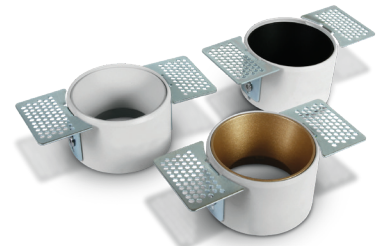

## Ledarmaturen geschikt voor GU10 en MR16 Luminaires LED adaptés pour spots GU10 et MR16

Recessed Spots Fix

Semi Trimless Dark Lights

Trimless Chill Out Range

Trimless Gypsum

Chill Out Range

Trimless Chill Out Range Square