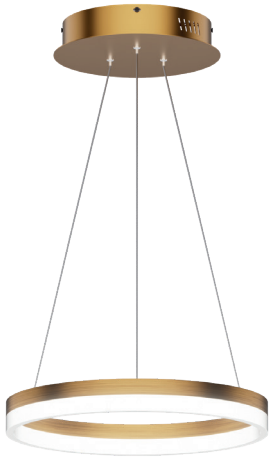

Art.	Watt	Kelvin	Lumen	CRI	Afmetingen / Dimensions	Kleur / Couleur
LA645004	25W	3000k / 4000k	2000 Lm	Ra90	Ø400x12x44mm	ZWART / NOIR
LA645008	35W	3000k / 4000k	2800 Lm	Ra90	Ø600x12x44mm	ZWART / NOIR
LA645020	60W	3000k / 4000k	4800 Lm	Ra90	Ø400/600x12x44mm	ZWART / NOIR