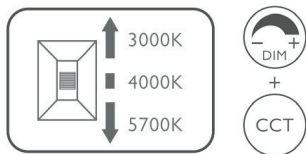

## LED Ceiling Light SmartDeco 30W

Art.code **Zwart / Noir + Aluminium**

CR440012 SSL-CR-SmartDeco-30W-Tri-White-120°-230v-dim

- Polycarbonaat behuizing / boîtier polycarbonate
- Design plafondlamp / plafonnier design
- Dimbaar / dimmable
- Levensduur / durée de vie > 50000u/h
- TRI-WHITE: Instelbare lichtkleur / couleur blanche sélectionnable avec commutateur