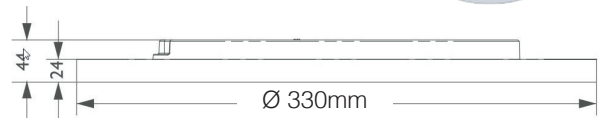

LED Ceiling Light SmartDeco 30W

Art.code **Zwart / Noir + Aluminium**

CR440012 SSL-CR-SmartDeco-30W-Tri-White-120°-230v-dim

- Polycarbonaat behuizing / boîtier polycarbonate
- Design plafondlamp / plafonnier design
- Dimbaar / dimmable
- Levensduur / durée de vie > 50000u/h
- TRI-WHITE: Instelbare lichtkleur / couleur blanche sélectionnable avec commutateur