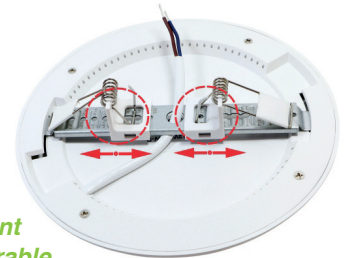

Flex Panel Round 2in1 6W 12W 18W

Flex 2-in-1, zowel opbouw als inbouw mogelijk, met aanpasbare houder voor boorgaten vanaf 65mm
Flex 2-en-1, aussi bien apparent qu'encastrable, support réglable pour perçages à partir de 65mm

2 in 1

Opbouw
Inbouw

Apparent
Encastrable

FLEX Panel 6.5 Watt 120° 420-480Lm Ø120mm

- CL220105 SSL- CL-Flex panel-6W-rond-3000K-Dim
- CL220106 SSL- CL-Flex panel-6W-rond-4000K-Dim
- CL220107 SSL- CL-Flex panel-6W-vierkant-3000K-Dim
- CL220108 SSL- CL-Flex panel-6W-vierkant-4000K-Dim