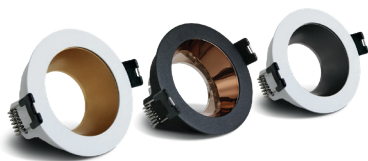

Ledarmaturen geschikt voor GU10 en MR16 Luminaires LED adaptés pour spots GU10 et MR16

Recessed Spots Fix