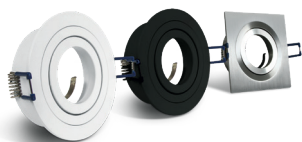

## Ledarmaturen geschikt voor GU10 en MR16 Luminaires LED adaptés pour spots GU10 et MR16

Recessed Spots Fix

Semi Trimless Dark Lights

Trimless Chill Out Range

Trimless Gypsum

Chill Out Range

Trimless Chill Out Range Square