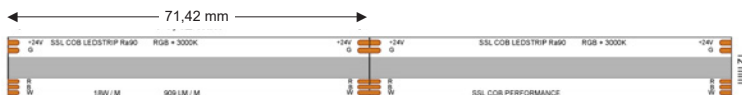

SSL COB 18,0W RGBW 24V 5M MULTICOLOR

974

Vermogen 18.0W Puissance Lichtkleur / Couleur de la lumière Lumen

SSL-24V-18W-RGBW-COB-IP20 RGB+3000k Warmwit / Blanc chaud 900Lm / m