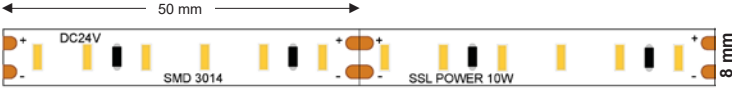

SSL MIDPOWER 9,6W 12V

SMD2835 LED #120/m 25 mm Watt 9,6 W/m 8 mm CRI >80 IP20 IP65

814 815

Vermogen 9.6W Puissance	Lichtkleur / Couleur de la lumière	Lumen
SSL-12V-9,6W-WW-IP20/IP65	2700k Warmwit / Blanc chaud	1000Lm / m
SSL-12V-9,6W-DL-IP20/IP65	4000k Neutraalwit / Blanc neutre	1000Lm / m
SSL-12V-9,6W-CW-IP20/IP65	6000k Koudwit / Blanc froid	1000Lm / m
SSL-12V-9,6W-R-IP20/IP65	Rood / Rouge	720Lm / m
SSL-12V-9,6W-G-IP20/IP65	Groen / Vert	720Lm / m
SSL-12V-9,6W-B-IP20/IP65	Blauw / Bleu	720Lm / m
SSL-12V-9,6W-A-IP20/IP65	Amber / Ambre	720Lm / m

SSL COLOUR 14,4W COLOR 12V

SMD5050 LED #60/m 50 mm Watt 14,4 W/m 10 mm CRI >80 IP20 IP65

816 817

Vermogen 14.4W Puissance	Lichtkleur / Couleur de la lumière	Lumen
SSL-12V-14,4W-R-IP20/IP65	Rood / Rouge	1200Lm / m
SSL-12V-14,4W-G-IP20/IP65	Groen / Vert	1200Lm / m
SSL-12V-14,4W-B-IP20/IP65	Blauw / Bleu	1200Lm / m
SSL-12V-14,4W-A-IP20/IP65	Amber / Ambre	1200Lm / m
SSL-12V-14,4W-RGB-IP20/IP65	RGB / RVB (3-in-1) 3-channel	600Lm / m

LEDSTRIPS-24V-BANDEAUX LED

SSL POWER 10,0W 24V

822 823

SMD3014 LED #120/m 50 mm Watt 10,0 W/m 8 mm CRI >80 IP20 IP65

Vermogen 10W Puissance	Lichtkleur / Couleur de la lumière	Lumen
SSL-24V-10W-WW-27-IP20/IP65	2700k Warmwit / Blanc chaud	1100Lm / m
SSL-24V-10W-WW-30-IP20/IP65	3000k Neutraalwit / Blanc neutre	1100Lm / m
SSL-24V-10W-DL-40-IP20/IP65	4000k Neutraalwit / Blanc neutre	1100Lm / m
SSL-24V-10W-CW-60-IP20/IP65	6000k Koudwit / Blanc froid	1100Lm / m