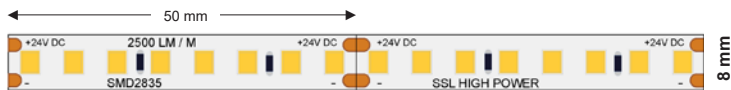

HIGH-POWER-LEDSTRIPS-2500LM

SSL HIGH POWER 15,0W 24V 5M

840

SMD2835 LED #160/m 50 mm **Watt** 15,0 W/m 10 mm

CRI >85

Vermogen 15.0W Puissance Lichtkleur / Couleur de la lumière

Lumen

SSL-24V-15,0W-2500L-WW-IP20 2700k Warmwit / Blanc chaud 2500Lm / m

SSL-24V-15,0W-2500L-DL-IP20 4000k Neutraalwit / Blanc neutre 2500Lm / m

SSL-24V-15,0W-2500L-CW-IP20 6000k Koudwit / Blanc froid 2500Lm / m