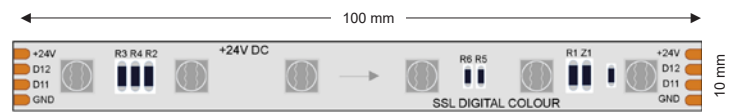

SSL DIGITAL RGB 15W 24V 5M

960

SMD5050 LED #60/m 100 mm Watt 14,4 W/m 8 mm CRI >90 IP20

Vermogen 14.4W Puissance	Lichtkleur / Couleur de la lumière	Lumen
SSL-24V-15W-DIGI-RGB-IP20	RGB Multicolour Digital Control	800Lm / m

Met Nanocoating wordt over de strip een zeer dunne beschermingslaag of "spray" aangebracht, waardoor de strip uitstekend beschermd is tegen vocht.

Avec le Nanocoating, une très fine couche protectrice ou "spray" est appliquée sur la bande, de sorte que la bande soit bien protégée contre l'humidité.