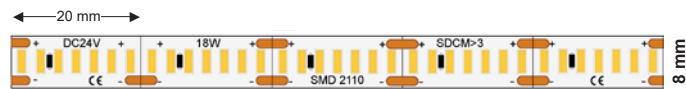

SSL COLOUR 14,4W COLOR 12V

SMD5050 LED #60/m 50 mm Watt 14,4 W/m 10 mm CRI >80 IP20 IP65

816 817

Vermogen 14.4W Puissance	Lichtkleur / Couleur de la lumière	Lumen
SSL-12V-14,4W-R-IP20/IP65	Rood / Rouge	1200Lm / m
SSL-12V-14,4W-G-IP20/IP65	Groen / Vert	1200Lm / m
SSL-12V-14,4W-B-IP20/IP65	Blauw / Bleu	1200Lm / m
SSL-12V-14,4W-A-IP20/IP65	Amber / Ambre	1200Lm / m
SSL-12V-14,4W-RGB-IP20/IP65	RGB / RVB (3-in-1) 3-channel	600Lm / m

SSL MULTICOLOUR 19,2W 12V

818 819

SMD5050 LED #60/m 50 mm Watt 19,2 W/m 12 mm CRI >80 IP20 IP65

Vermogen 19.2W Puissance	Lichtkleur / Couleur de la lumière	Lumen
SSL-12V-19,2W-RGBWW-IP20/IP65	RGB + Warmwit/Blanc chaud 4-in-1	800Lm / m
SSL-12V-19,2W-RGBW-IP20/IP65	RGB + Koudwit/Blanc froid 4-in-1	800Lm / m

PREMIUM LINE - HIGH CRI 90

SSL HIGH CRI 18,0W 24V 5M SDCM<3

980

SMD2110 LED #350/m 20 mm Watt 18,0 W/m 8 mm CRI >90 IP20

Vermogen 18.0W Puissance	Lichtkleur / Couleur de la lumière	Lumen
SSL-24V-18W-2700K-SDCM-IP20-LM	2700k High CRI 90+ SDCM<3	1296Lm / m
SSL-24V-18W-3000K-SDCM-IP20-LM	3000k High CRI 90+ SDCM<3	1350Lm / m
SSL-24V-18W-4000K-SDCM-IP20-LM	4000k High CRI 90+ SDCM<3	1400Lm / m

NEW HIGH EFFICACY 9W

SSL HIGH EFFICACY 9,0W 24V 5M

990

SMD2835 LED #180/m 50 mm Watt 9,0 W/m 10 mm CRI >80 IP20

Vermogen 9.0W Puissance	Lichtkleur / Couleur de la lumière	Lumen
SSL-24V-9W-2700K-1650LM-IP20	2700k Extra Warmwit / Blanc chaud	1650Lm / m
SSL-24V-9W-3000K-1710LM-IP20	3000k Warmwit / Blanc chaud	1710Lm / m
SSL-24V-9W-4000K-1845LM-IP20	4000k Neutraalwit / Blanc neutre	1845Lm / m