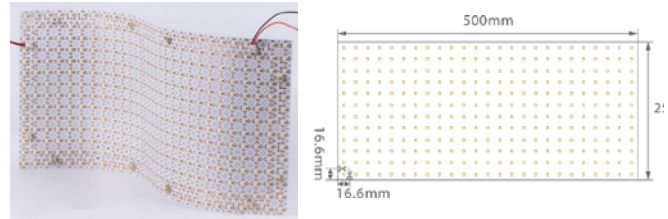

FLEXSHEET LIGHTING

Free Forms

SSL FLEXSHEET 30,0W 24V 500x250mm

777

SMD2835 LED #420/m 16.6x16.6 mm Watt 30,0 W/m custom CRI >80 IP20

Vermogen 30.0W Puissance	Lichtkleur / Couleur de la lumière	Lumen
SSL-24V-30W-3000K-FLSH-IP20	3000k FlexSheet Warmwhite	3090Lm / m
SSL-24V-30W-4000K-FLSH-IP20	4000k FlexSheet Daylight	3090Lm / m