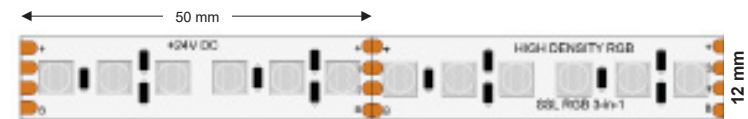

SSL RGB HIGH DENSITY 24W 24V 5M

837

SMD5050 LED #120/m 50 mm Watt 24,0 W/m 12 mm CRI >80 IP20

Vermogen 14.4W Puissance	Lichtkleur / Couleur de la lumière	Lumen
SSL-24V-24W-RGB-IP20	RGB / RVB (3-in-1) High Power	900Lm / m