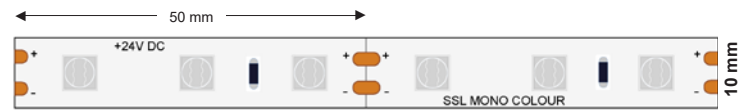

SSL COLOUR 14,4W 24V 5M

828 829

SMD5050 LED #60/m 50 mm Watt 14,4 W/m 10 mm CRI >80 IP20 IP65

Vermogen 14.4W Puissance	Lichtkleur / Couleur de la lumière	Lumen
SSL-24V-14,4W-R-IP20/IP65	Rood / Rouge	1200Lm / m
SSL-24V-14,4W-G-IP20/IP65	Groen / Vert	1200Lm / m
SSL-24V-14,4W-B-IP20/IP65	Blauw / Bleu	1200Lm / m
SSL-24V-14,4W-A-IP20/IP65	Amber / Ambre	1200Lm / m