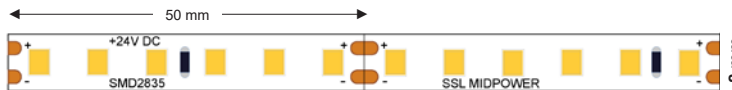

SSL MIDPOWER 9,6W 24V 5M

826 827

SMD3528 LED #120/m 50 mm Watt 9,6 W/m 8 mm CRI >80 IP20 IP65

Vermogen 9.6W Puissance	Lichtkleur / Couleur de la lumière	Lumen
SSL-24V-9,6W-WW-IP20/IP65	2700k Warmwit / Blanc chaud	800Lm / m
SSL-24V-9,6W-DL-IP20/IP65	4000k Neutraalwit / Blanc neutre	800Lm / m
SSL-24V-9,6W-CW-IP20/IP65	6000k Koudwit / Blanc froid	800Lm / m
SSL-24V-9,6W-R-IP20/IP65	Rood / Rouge	720Lm / m
SSL-24V-9,6W-G-IP20/IP65	Groen / Vert	720Lm / m
SSL-24V-9,6W-B-IP20/IP65	Blauw / Bleu	720Lm / m
SSL-24V-9,6W-A-IP20/IP65	Amber / Ambre	720Lm / m