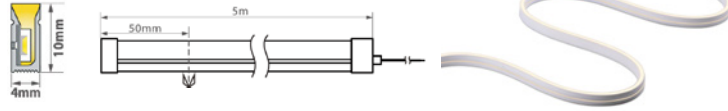

LUMILINE NEONFLEX IP67

SSL LUMILINE NEONFLEX 10,0W 24V 5M

771

SMD2835 LED #140/m 50 mm Watt 10,0 W/m 4x8 mm CRI >90 IP67

Vermogen 10.0W Puissance	Lichtkleur / Couleur de la lumière	Lumen
SSL-24V-10W-2700K-LUMILINE-IP67	2700k LUMILine Extra Warmwhite	1700Lm / m
SSL-24V-10W-3000K-LUMILINE-IP67	3000k LUMILine Warmwhite	1710Lm / m
SSL-24V-10W-4000K-LUMILINE-IP67	4000k LUMILine Daylight	1845Lm / m

SE0410F-SW-100