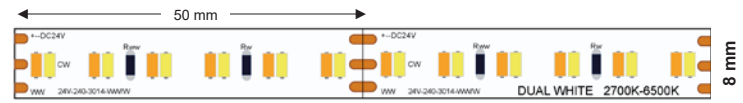

24V-TUNABLE-WHITE

SSL TUNABLE WHITE 20,0W 24V 5M

820

SMD3014 LED #240/m 50 mm **Watt** 20,0 W/m 10 mm

Vermogen 20.0W Puissance Lichtkleur / Couleur de la lumière

Lumen

SSL-24V-20W-CCT-IP20 Kelvin 2700k - 6000k Variable 2000Lm / m