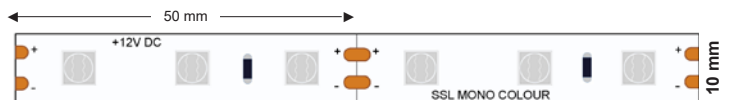

SSL COLOUR 14,4W COLOR 12V

SMD5050 LED #60/m 50 mm Watt 14,4 W/m 10 mm CRI >80 IP20 IP65

816 817

Vermogen 14.4W Puissance	Lichtkleur / Couleur de la lumière	Lumen
SSL-12V-14,4W-R-IP20/IP65	Rood / Rouge	1200Lm / m
SSL-12V-14,4W-G-IP20/IP65	Groen / Vert	1200Lm / m
SSL-12V-14,4W-B-IP20/IP65	Blauw / Bleu	1200Lm / m
SSL-12V-14,4W-A-IP20/IP65	Amber / Ambre	1200Lm / m
SSL-12V-14,4W-RGB-IP20/IP65	RGB / RVB (3-in-1) 3-channel	600Lm / m