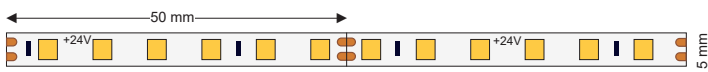

SSL SMAL / ÉTROIT 14,4W 24V 5M

940

SMD2835 LED #120/m 50 mm Watt 14,4 W/m 5 mm CRI >90 IP20

Vermogen 14.4W Puissance	Lichtkleur / Couleur de la lumière	Lumen
SSL-24V-14,4W-5mm-WW-IP20	2700k Warmwit / Blanc chaud	1400Lm / m
SSL-24V-14,4W-5mm-DL-IP20	4000k Neutraalwit / Blanc neutre	1400Lm / m