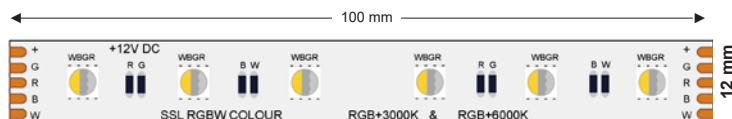

SSL MULTICOLOUR 19,2W 12V

818 819

SMD5050 LED #60/m 50 mm Watt 19,2 W/m 12 mm CRI >80 IP20 IP65

Vermogen 19.2W Puissance	Lichtkleur / Couleur de la lumière	Lumen
SSL-12V-19,2W-RGBWW-IP20/IP65	RGB + Warmwit/Blanc chaud 4-in-1	800Lm / m
SSL-12V-19,2W-RGBW-IP20/IP65	RGB + Koudwit/Blanc froid 4-in-1	800Lm / m