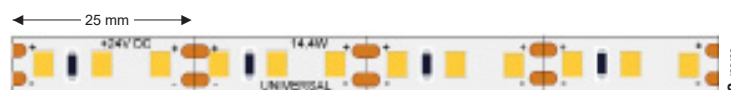

LANGE LENGTES GRANDS LONGUEURS

10M POWER LEDSTRIPS

SSL MIDPOWER 9,6W 24V 10M

730

SMD3528 LED #120/m 50 mm **Watt** 9,6 W/m 8 mm

CRI >80

Vermogen 9.6W Puissance Lichtkleur / Couleur de la lumière

Lumen

SSL-24V-9,6W-2700K-IP20-10M 2700k Warmwit / Blanc chaud 10M 800Lm / m

SSL-24V-9,6W-3000K-IP20-10M 4000k Neutraalwit / Blanc neutre 10M 800Lm / m

SSL-24V-9,6W-4000K-IP20-10M 6000k Koudwit / Blanc froid 10M 800Lm / m

SSL UNIVERSAL 14,4W 24V 10M

732

SMD2835 LED #120/m 25 mm **Watt** 14,4 W/m 8 mm

CRI >80

Vermogen 9.6W Puissance Lichtkleur / Couleur de la lumière

Lumen

SSL-24V-14,4W-2700K-IP20-10M 2700k Warmwit / Blanc chaud 10M 1400Lm / m

SSL-24V-14,4W-3000K-IP20-10M 4000k Neutraalwit / Blanc neutre 10M 1400Lm / m

SSL-24V-14,4W-4000K-IP20-10M 6000k Koudwit / Blanc froid 10M 1400Lm / m