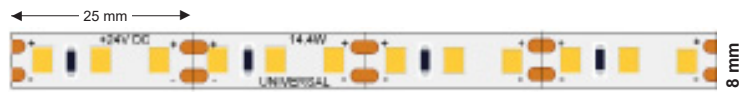

SSL UNIVERSAL 14,4W 24V

824 825

SMD2835 LED #120/m 25 mm Watt 14,4 W/m 8 mm CRI >80 IP20 IP65

Vermogen 14.4W Puissance	Lichtkleur / Couleur de la lumière	Lumen
SSL-24V-14,4W-WW-IP20/IP65	2700k Warmwit / Blanc chaud	1400Lm / m
SSL-24V-14,4W-DL-IP20/IP65	4000k Neutraalwit / Blanc neutre	1400Lm / m
SSL-24V-14,4W-CW-IP20/IP65	6000k Koudwit / Blanc froid	1400Lm / m