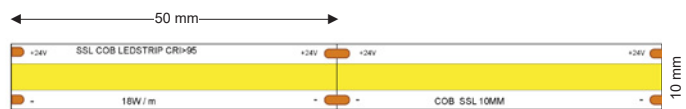

NEW HIGH EFFICACY 9W

SSL HIGH EFFICACY 9,0W 24V 5M

990

SMD2835 LED #180/m 50 mm Watt 9,0 W/m 10 mm CRI >80 IP20

Vermogen 9.0W Puissance	Lichtkleur / Couleur de la lumière	Lumen
SSL-24V-9W-2700K-1650LM-IP20	2700k Extra Warmwit / Blanc chaud	1650Lm / m
SSL-24V-9W-3000K-1710LM-IP20	3000k Warmwit / Blanc chaud	1710Lm / m
SSL-24V-9W-4000K-1845LM-IP20	4000k Neutraalwit / Blanc neutre	1845Lm / m

PREMIUM LINE - COB DOTLESS

SSL COB 18,0W 24V 5M & 10M

970

CHIP640 LED #640/m 20 mm Watt 18,0 W/m 10 mm CRI >95 IP20

Vermogen 18.0W Puissance	Lichtkleur / Couleur de la lumière	Lumen
SSL-24V-18W-2700K-COB-IP20-LM	2700k Extra Warmwit / Blanc chaud	1550Lm / m
SSL-24V-18W-3000K-COB-IP20-LM	3000k Warmwit / Blanc chaud	1600Lm / m
SSL-24V-18W-4000K-COB-IP20-LM	4000k Neutraalwit / Blanc neutre	1700Lm / m