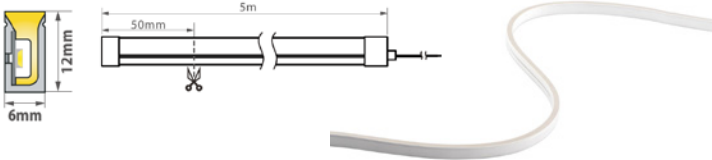

SSL LUMILINE NEONFLEX 15,0W 24V 5M

772

SMD2835 LED #140/m 50 mm Watt 15,0 W/m 6x12 mm CRI >90 IP67

Vermogen 15.0W Puissance	Lichtkleur / Couleur de la lumière	Lumen
SSL-24V-15W-2700K-LUMILINE-IP67	2700k LUMILine Extra Warmwhite	2550Lm / m
SSL-24V-15W-3000K-LUMILINE-IP67	3000k LUMILine Warmwhite	2550Lm / m
SSL-24V-15W-4000K-LUMILINE-IP67	4000k LUMILine Daylight	2550Lm / m

SE0612F-SW-150