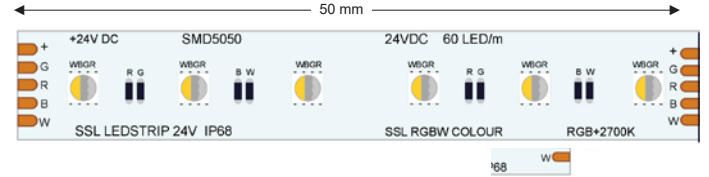

SE0612F-SW-150

LEDSTRIP-IP68-MULTICOLOUR-24V

SSL LEDSTRIP RGBW 19,2W 24V 5M / 10M

340

SMD5050 LED #60/m 100 mm Watt 19,2 W/m 16x6 mm IP68

Vermogen 8.0W Puissance	Lichtkleur / Couleur de la lumière	Lumen
SSL-24V-19,2W-RGB+2700K-IP68	2700k Warmwit / Blanc Chaud + RGB	1200Lm / m