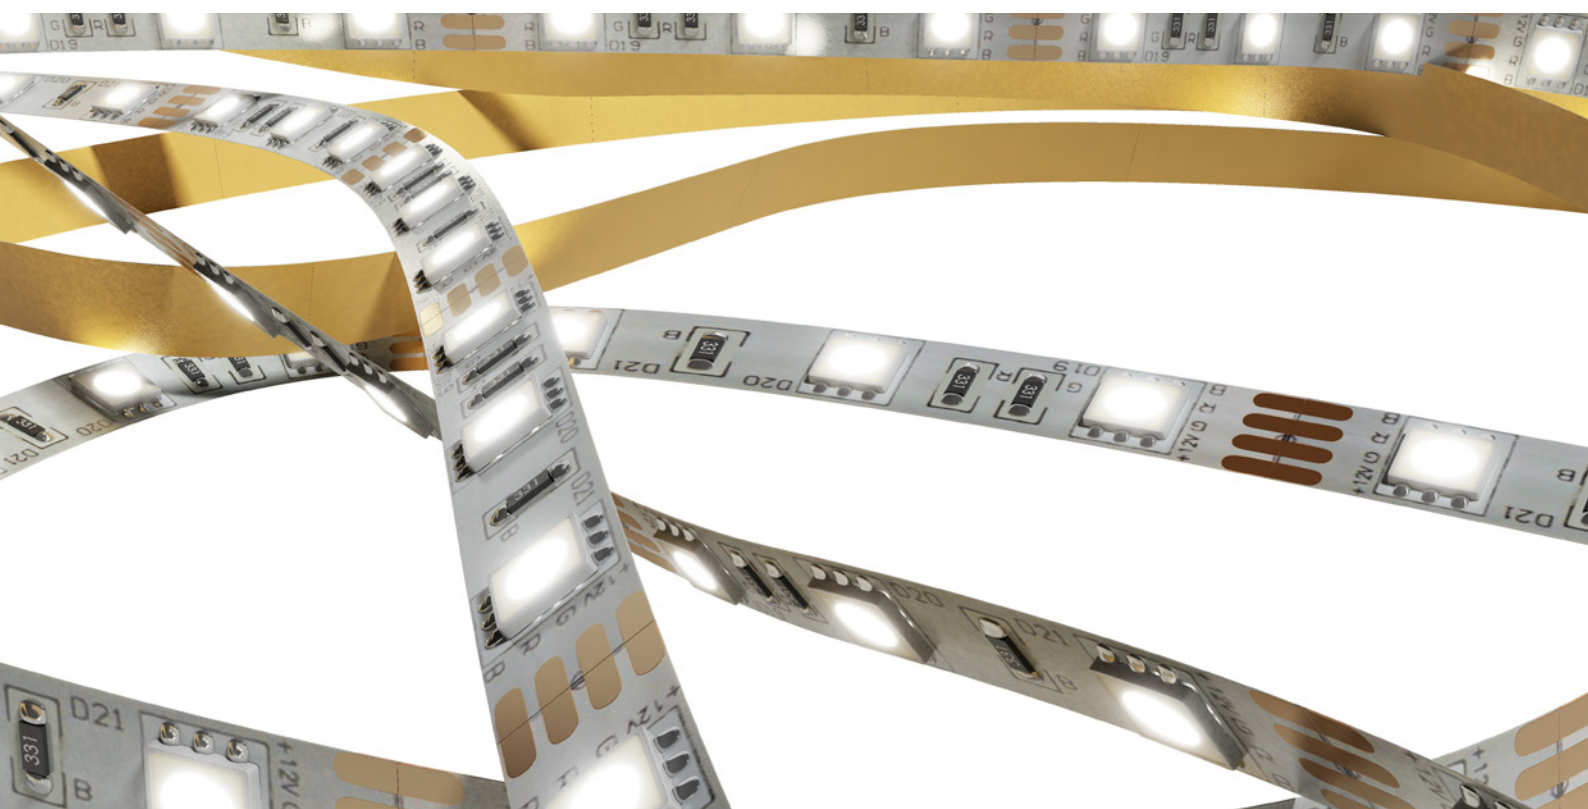

LEDSTRIPS SSL

LEDSTRIPS 12V
 LEDSTRIPS 24V
 LEDSTRIPS 24V 10m
 COB LEDSTRIPS
 PROJECTEN

HIGH CRI LEDSTRIPS
 LEDSTRIPS 220V
 LUMIFLEX
 NEONFLEX
 MAATWERK SERVICE

BANDEAUX LED SSL

BANDEAUX LED 12V
 BANDEAUX LED 24V
 BANDEAUX LED 24V 10m
 RUBANS LED COB
 PROJETS

HAUT CRI >0,90
 BANDEAUX 220V
 LUMIFLEX
 NEONFLEX
 SERVICE SUR MESURE

HIGH QUALITY PERFORMANCE LEDSTRIPS

UITGEBREID AANBOD - MAATWERK SERVICE
 HOGE KWALITEIT - UITGEBREIDE VOORRAAD

LARGE GAMME - SERVICE SUR MESURE
 HAUTE QUALITÉ - STOCK ÉTENDU

<p>12V LEDStrips</p> 	<p>24V LEDStrips</p> 	<p>24V COB Dotless</p> 	<p>24V COMBI WHITE</p> 	<p>24V RGBW / RGB+CCT</p> 
<p>VERKRIJGBAAR PER METER, OP MAAT, PER VOLLEDIGE VERPAKKING OF VOLGENS UW EIGEN SPECIFICATIES</p>				
<p>24V LONG 10M & 20M</p> 	<p>24V SPECIAL</p> 	<p>24V PREMIUM LINE</p> 	<p>24V FLEX SOLUTIONS</p> 	<p>230V HIGH VOLTAGE</p> 
<p>DISPONIBLE AU MÈTRE, SUR MESURE, EN PACK COMPLET OU SELON VOS PROPRES CARACTÉRISTIQUES</p>				