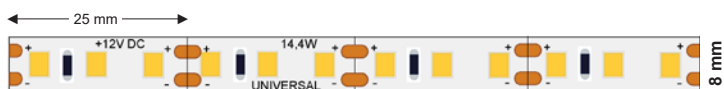

LEDSTRIPS-12V-BANDEAUX LED

SSL AMBIANCE 4,8W 12V

SMD3528 LED #60/m 50 mm Watt 4,8 W/m 8 mm CRI >80 IP20 IP65

810 811

Vermogen 4.8W Puissance	Lichtkleur / Couleur de la lumière	Lumen
SSL-12V-4,8W-WW-IP20/IP65	2700k Warmwit / Blanc chaud	500Lm / m
SSL-12V-4,8W-DL-IP20/IP65	4000k Neutraalwit / Blanc neutre	500Lm / m
SSL-12V-4,8W-CW-IP20/IP65	6000k Koudwit / Blanc froid	500Lm / m
SSL-12V-4,8W-R-IP20/IP65	Rood / Rouge	360Lm / m
SSL-12V-4,8W-G-IP20/IP65	Groen / Vert	360Lm / m
SSL-12V-4,8W-B-IP20/IP65	Blauw / Bleu	360Lm / m
SSL-12V-4,8W-A-IP20/IP65	Amber / Ambre	360Lm / m
SSL-12V-4,8W-P-IP20/IP65	Pink / Rose	360Lm / m

SSL UNIVERSAL 14,4W 12V

SMD2835 LED #120/m 25 mm Watt 14,4 W/m 8 mm CRI >80 IP20 IP65

812 813

Vermogen 14.4W Puissance	Lichtkleur / Couleur de la lumière	Lumen
SSL-12V-14,4W-WW-IP20/IP65	2700k Warmwit / Blanc chaud	1400Lm / m
SSL-12V-14,4W-DL-IP20/IP65	4000k Neutraalwit / Blanc neutre	1400Lm / m
SSL-12V-14,4W-CW-IP20/IP65	6000k Koudwit / Blanc froid	1400Lm / m