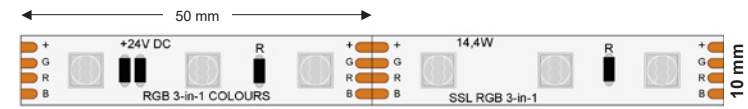

RGB

SSL RGB 14,4W 24V 5M

835 836

SMD5050 LED #60/m 50 mm Watt 14,4 W/m 10 mm CRI >80 IP20 IP65

Vermogen 14.4W Puissance	Lichtkleur / Couleur de la lumière	Lumen
SSL-24V-14,4W-RGB-IP20/IP65	RGB / RVB (3-in-1)	600Lm / m