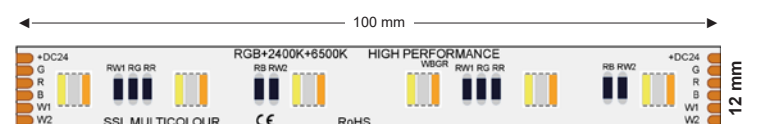

24V-RGB+2400k+6500k-POWER

SSL RGB+WW+CW 24W 24VDC 5M

855

SMD5050 LED #168/m 100 mm **Watt** 24,0 W/m 12 mm

CRI >90

Vermogen 24.0W Puissance Lichtkleur / Couleur de la lumière

Lumen

SSL-24V-24W-RGB+WW+CW-IP20 RGB+2400k+6500k (5-channel) 2800Lm / m