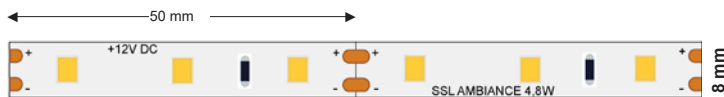

<p>12V LEDStrips</p> 	<p>24V LEDStrips</p> 	<p>24V COB Dotless</p> 	<p>24V COMBI WHITE</p> 	<p>24V RGBW / RGB+CCT</p> 
<p>VERKRIJGBAAR PER METER, OP MAAT, PER VOLLEDIGE VERPAKKING OF VOLGENS UW EIGEN SPECIFICATIES</p>				
<p>24V LONG 10M & 20M</p> 	<p>24V SPECIAL</p> 	<p>24V PREMIUM LINE</p> 	<p>24V FLEX SOLUTIONS</p> 	<p>230V HIGH VOLTAGE</p> 
<p>DISPONIBLE AU MÈTRE, SUR MESURE, EN PACK COMPLET OU SELON VOS PROPRES CARACTÉRISTIQUES</p>				

LEDSTRIPS-12V-BANDEAUX LED

SSL AMBIANCE 4,8W 12V

SMD3528 LED #60/m 50 mm Watt 4,8 W/m 8 mm CRI >80 IP20 IP65

810 811

Vermogen 4.8W Puissance	Lichtkleur / Couleur de la lumière	Lumen
SSL-12V-4,8W-WW-IP20/IP65	2700k Warmwit / Blanc chaud	500Lm / m
SSL-12V-4,8W-DL-IP20/IP65	4000k Neutraalwit / Blanc neutre	500Lm / m
SSL-12V-4,8W-CW-IP20/IP65	6000k Koudwit / Blanc froid	500Lm / m
SSL-12V-4,8W-R-IP20/IP65	Rood / Rouge	360Lm / m
SSL-12V-4,8W-G-IP20/IP65	Groen / Vert	360Lm / m
SSL-12V-4,8W-B-IP20/IP65	Blauw / Bleu	360Lm / m
SSL-12V-4,8W-A-IP20/IP65	Amber / Ambre	360Lm / m
SSL-12V-4,8W-P-IP20/IP65	Pink / Rose	360Lm / m