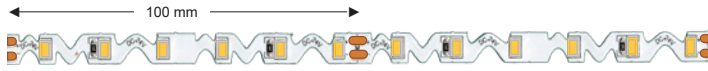

910

SMD5050 LED #60/m 100 mm Watt 14,4 W/m 8 mm CRI >90 IP20

Vermogen 14.4W Puissance	Lichtkleur / Couleur de la lumière	Lumen
SSL-24V-14,4W-WW-IP20 Flexible	2700k Warmwit / Blanc chaud	1400Lm / m
SSL-24V-14,4W-DL-IP20 Flexible	4000k Neutraalwit / Blanc neutre	1400Lm / m