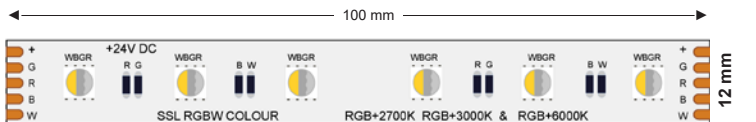

24V-RGB+White / RVB+Blanc

SSL RGB+WHITE 19,2W 24V 5M

844

845

SMD5050 LED #60/m 100 mm **Watt** 19,2 W/m 12 mm

CRI >80

Vermogen 19.2W Puissance Lichtkleur / Couleur de la lumière

Lumen

SSL-19,2V-RGB+WW-2700K-IP20 RGB + 2700k Warmwit / Blanc Chaud 2000Lm / m

SSL-19,2V-RGB+WW-3000K-IP20 RGB + 3000k Warmwit / Blanc Chaud 2000Lm / m

SSL-19,2V-RGB+CW-6000K-IP20 RGB + 6000k Warmwit / Blanc Chaud 2000Lm / m

IP65 Silicon protection

SSL-19,2V-RGB+WW-2700K-IP65 RGB + 2700k Warmwit / Blanc Chaud Silicone 2000Lm / m

SSL-19,2V-RGB+WW-3000K-IP65 RGB + 3000k Warmwit / Blanc Chaud Silicone 2000Lm / m

SSL-19,2V-RGB+CW-6000K-IP65 RGB + 6000k Warmwit / Blanc Chaud Silicone 2000Lm / m