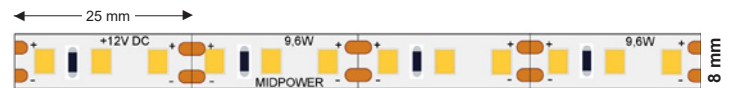

SSL MIDPOWER 9,6W 12V

SMD2835 LED #120/m 25 mm Watt 9,6 W/m 8 mm CRI >80 IP20 IP65

814 815

Vermogen 9.6W Puissance	Lichtkleur / Couleur de la lumière	Lumen
SSL-12V-9,6W-WW-IP20/IP65	2700k Warmwit / Blanc chaud	1000Lm / m
SSL-12V-9,6W-DL-IP20/IP65	4000k Neutraalwit / Blanc neutre	1000Lm / m
SSL-12V-9,6W-CW-IP20/IP65	6000k Koudwit / Blanc froid	1000Lm / m
SSL-12V-9,6W-R-IP20/IP65	Rood / Rouge	720Lm / m
SSL-12V-9,6W-G-IP20/IP65	Groen / Vert	720Lm / m
SSL-12V-9,6W-B-IP20/IP65	Blauw / Bleu	720Lm / m
SSL-12V-9,6W-A-IP20/IP65	Amber / Ambre	720Lm / m