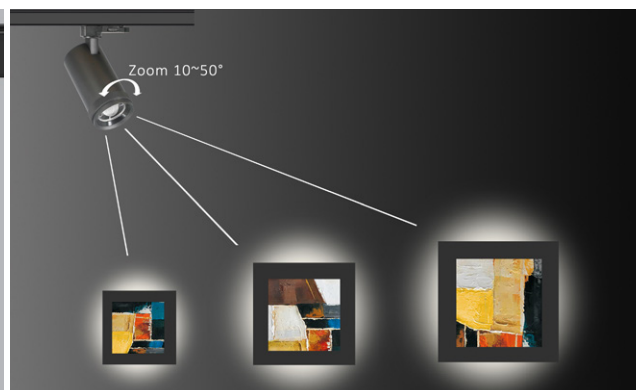

4 lichthoeken optische lens  
4 angles lentille optique

extra ring om de lens te plaatsen  
anneau supplémentaire pour fixer la lentille

anti-verblinding 'hongingraat' voorzetfilter  
filtre 'nid d'abeille' spécial anti-éblouissement