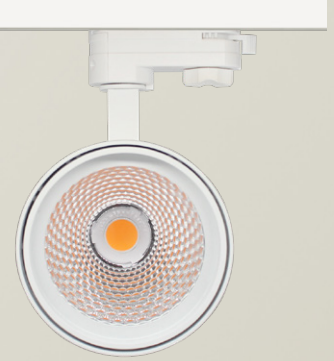

FOOD LIGHTING

CITIZEN
CHIP LED HIGH CRI