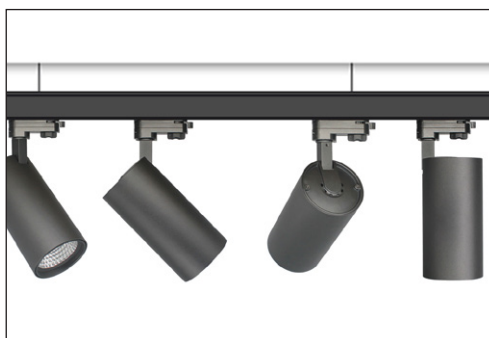

ONLINE CATALOGUS

CATALOGUE EN LIGNE

PROFESSIONAL QUALITY LIGHTING

INTERLUXX
LIGHTING SOLUTIONS

EXCLUSIEF VERDELER VOOR BELGIË / DISTRIBUTEUR EXCLUSIF POUR LA BELGIQUE
NN LIGHT Oeyvaersbosch 20-22, 2630 AARTSELAAR info@nnlight.be +32 (0)3 877 16 16