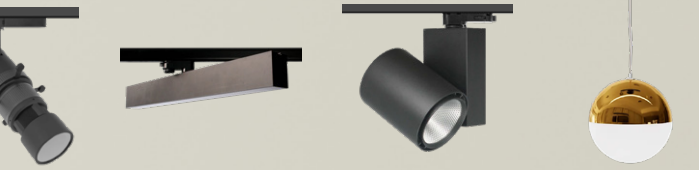

IONS

INTERLUXX biedt tevens meerdere dimming technieken: Triac, 1-10v, RF, DALI en Casambi. Smart Lighting en zorgeloos verlichten met een productgarantie van 5 jaar.

INTERLUXX offre des différentes façons de gradation: Triac, 1-10v, RF, DALI & Casambi. Smart Lighting et la lumière sans soucis avec une garantie des éclairages de 5 ans.

INTERLUXX

Customized Project Lighting

Spots 1-Fase	Spots monophasés
Spots 3-Fasen	Spots triphasés
Star Low UGR	Anti-éblouissement Star
Linear 3-Fasen	3-Phases Linéaires
Hanglampen	Lampes suspendus
Special Food Lighting	Alimentaire
Hyro Series Galleries	Hyro Eclairage Galleries
Magnetic Rail System	Rails Magnétiques 48V

TRACK SYSTEMEN / SYSTÈMES RAILS

DOWNLOADS TÉLÉCHARGEMENTS

TECHNISCHE FICHES

FICHES TECHNIQUES

MERKEN MARQUES

- PHILIPS
- TRIDONIC
- OSRAM
- LIFUD
- CITIZEN
- VS LIGHTING SOLUTIONS

ADAPTER TYPE ADAPTATEUR