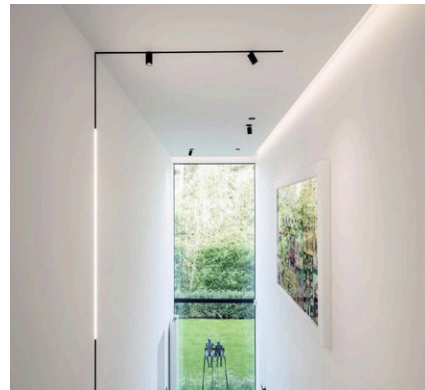

MAGNETIC RAILS 48V

MICRO-S 50mm

MINI 70mm

MADY 105mm

RAILS MAGNÉTIQUES 48V

LOW VOLTAGE SMART LIGHTING

HIZO 70mm

TARGET 105mm

MAGNA 47mm

5W HIGH CRI Ra90
400 Lm / 360 Lm ww/cw
Ø30 x 50mm micro-s
2700K 3000K 4000K
HIGH CRI Ra90
Lichthoeken / Angles
15° 24° 36°
48V
TL01-D30 5W

6W Dimmable
480 Lm
Ø40 x 70mm mini
2700K 3000K 4000K
HIGH CRI Ra90
Lichthoeken / Angles
24° 36° 60°
48V
TL01-D40 6W

10W Dimmable
800 Lm
Ø40 x 105mm compact
2700K 3000K 4000K
HIGH CRI Ra90
Lichthoeken / Angles
24° 36° 60°
48V
TL01-D40 10W

10W Dimmable
800 Lm
Ø55 x 70mm
2700K 3000K 4000K
HIGH CRI Ra90
Lichthoeken / Angles
24° 36° 60°
48V
TL01-D55 10W

15W Dimmable
1200 Lm
Ø55 x 105mm
2700K 3000K 4000K
HIGH CRI Ra90
Lichthoeken / Angles
24° 36° 60°
48V
TL01-D55 15W

15W Dimmable
1300 Lm
Ø90 x 47mm
2700K 3000K 4000K
HIGH CRI Ra90
Lichthoeken / Angles
24° 36° 60°
48V
TL01-D90 15W

Magnetic Spotlights PREMIUM High CRI97
op aanvraag / sur demande

LL22 MAG 48V LINEAR LIGHT

10W 800 Lm 100°
22 x 43 x 246mm
48V RF & DALI

20W 1600 Lm 100°
22 x 43 x 488mm

30W 2400 Lm 100°
22 x 43 x 730mm
48V RF & DALI

2700K 3000K

LA22A 48V Linear ADJUSTABLE - Compact

6W 480 Lm 24°
22 x H86 x 117mm
48V RF & DALI

10W 480 Lm 24°
22 x H86 x 231mm
48V RF & DALI

2700K 3000K

LS22 MAG 48V LINEAR SPOT

10W 800 Lm 24°
22 x 43 x 231mm
48V RF & DALI

20W 1600 Lm 24°
22 x 43 x 458mm
48V RF & DALI

30W 2400 Lm 24°
22 x 43 x 685mm
48V RF & DALI

2700K 3000K

BOLO 48V HANGLAMP SUSPENSION

6W
500 Lm
Ø100mm
48V
TL01 D100A Pendant

2700K 3000K

MAGNETIC 48V TRACKS / RAILS

Type T4
Opbouw Apparent

Type T2 Hoog Haut
Opbouw Apparent

Type T3
Inbouw Encastrable